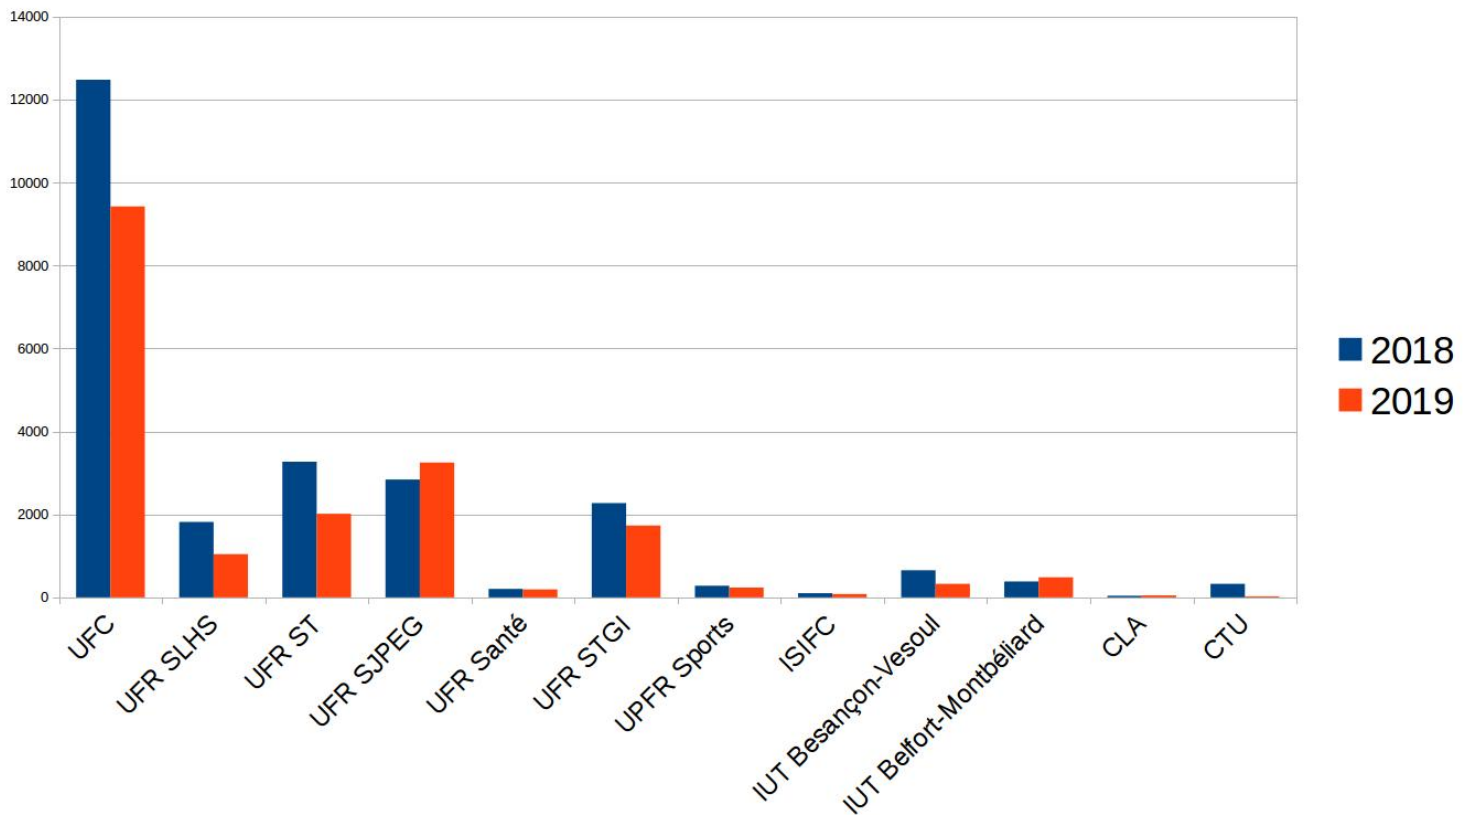

Bienvenue En France, mon C.. !

Nombre de candidatures d'étudiants étrangers à l'Université de Franche-Comté

-25% sur l'Université de Franche-Comté

-43% à l'UFR SLHS

-38% à l'UFR ST

-24% à l'UFR STGI

Et tout ça, en exonérant tout le monde !!!